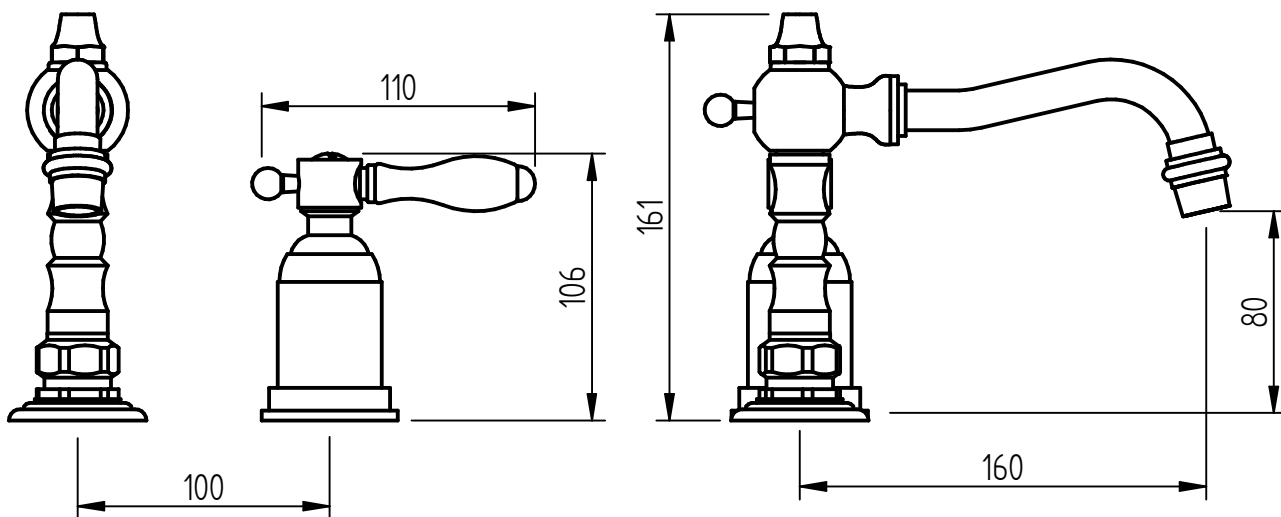

LAVATORIO UNIMANDO BERNA

Medidas expresadas en mm.

ROBINET S.A.

OTO. DE DISEÑO

ROSETTI 3630 OLIVOS BS. AS. ■ ARGENTINA ■

TEL: (5411) 4794-1217

www.robinet.com.ar